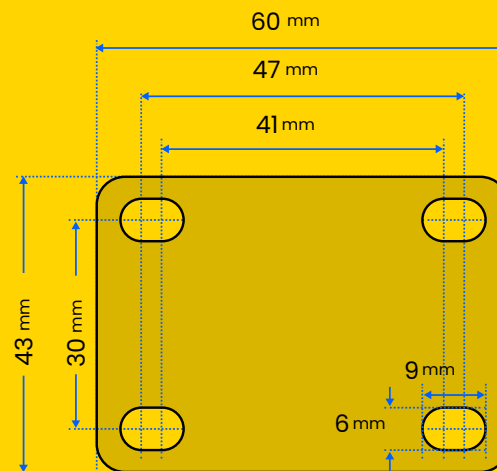

Rodízios Linha Leve

INOVA
RODAS & RODÍZIOS

Rodízio giratório de placa 40mm com freio – GLPF 158 PVCL

Rodízios giratórios com freio e placa de 40mm, pintado em epox preto com duplo rolamento de esferas, rodas de pvc cor laranja, capacidade de carga de **30kg**.

Aplicação:

Empregado em mobiliário e elementos decorativos, adequado para cargas mais leves. Disponível em estabelecimentos de acessórios e utilidades, tanto para vendas por atacado quanto varejo.

Roda:

Construída com duplo rolamento de esferas de alta precisão, núcleo de polipropileno preto e banda de rodagem em PVC cor laranja.

Garfo:

Fabricado em aço e revestido com uma camada de epóxi na cor preta.

Medidas da Placa: