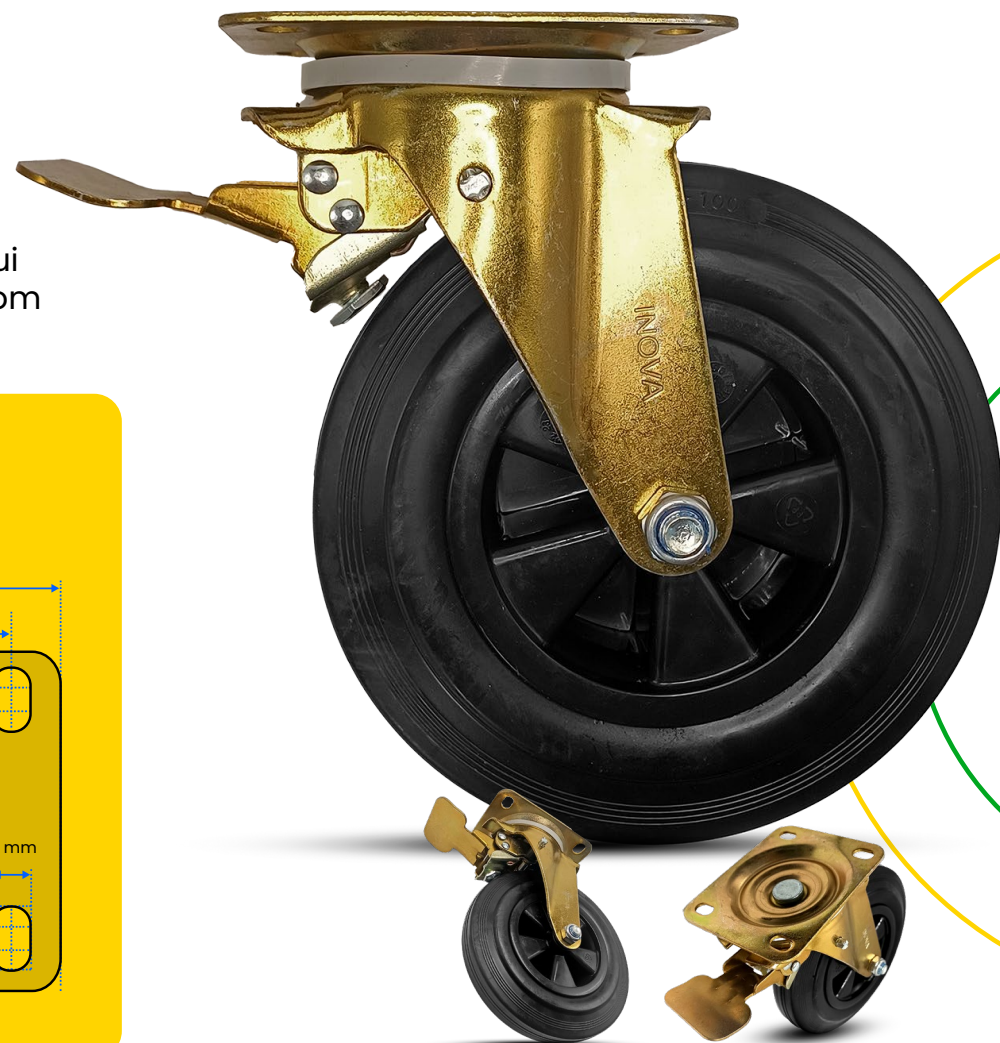

Rodízios Linha Ecogreen Silent

INOVA
RODAS & RODÍZIOS

Rodízio Giratório com freio Ecogreen 8x2- GLPF 82 BIN

Rodízio giratório de aço carbono bicromatizado de 8 x 2 com freio. Possui rodas de borracha maciça com núcleo de polipropileno na cor preta, com furo passante, resistente a cargas de até **150kg**.

Aplicação:

Utilizado em contêineres plásticos de coleta residual.

Roda:

Possui banda de borracha maciça (na cor preta) e núcleo de polipropileno (preto), com furo passante.

Garfo:

Fabricado em aço carbono bicromatizado.

Medidas da Placa: