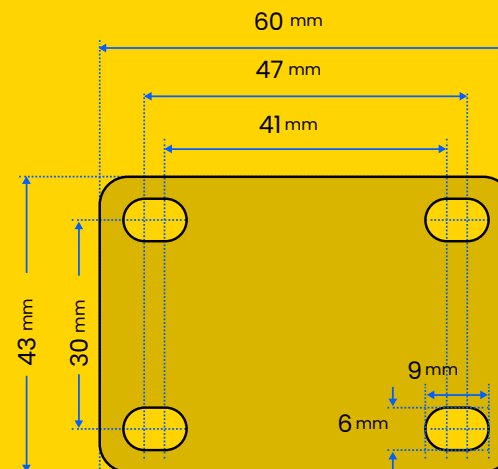

Medidas da Placa:

Rodízios Linha Leve

INOVA
RODAS & RODÍZIOS

Rodízio giratório de placa 40mm GLP 158 PVCL

Rodízios giratórios com placa de 40mm, pintado em epox preto com duplo rolamento de esferas, rodas de pvc cor laranja, capacidade de carga de **30kg**.