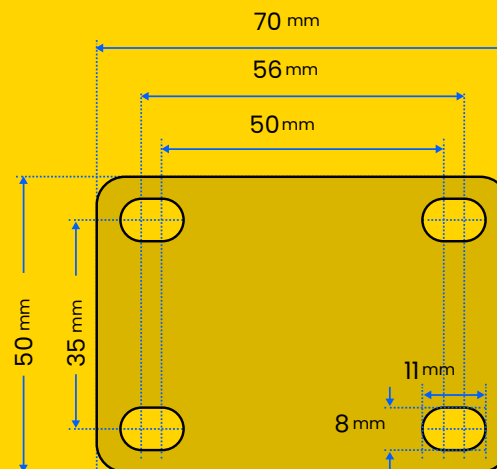

Rodízios Linha Leve

INOVA
RODAS & RODÍZIOS

Rodízio giratório de placa 50mm com freio – GLPF 210 PVCL

Rodízios giratórios com freio e placa de 50mm, pintado em epox preto com duplo rolamento de esferas, rodas de pvc cor laranja, capacidade de carga de **50kg**.

Aplicação:

Empregado em mobiliário e elementos decorativos, adequado para cargas mais leves. Disponível em estabelecimentos de acessórios e utilidades, tanto para vendas por atacado quanto varejo.

Roda:

Construída com duplo rolamento de esferas de alta precisão, núcleo de polipropileno preto e banda de rodagem em PVC cor laranja.

Garfo:

Fabricado em aço e revestido com uma camada de epóxi na cor preta.

Medidas da Placa: