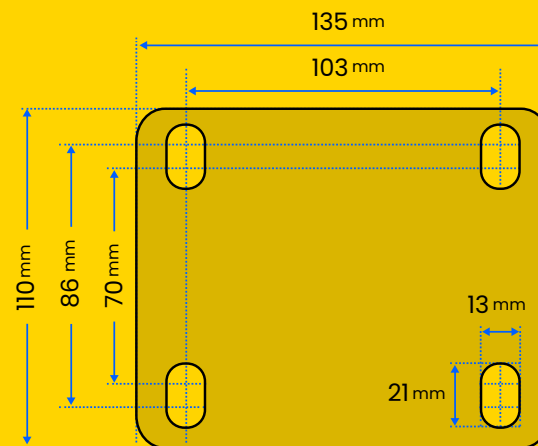

Rodízios Linha Ecogreen Silent

INNOVA
RODAS & RODÍZIOS

Rodízio Giratório Ecogreen 8x2 GLPF 82 BIN

Rodízio giratório de aço carbono bicromatizado de 8 x 2. Possui rodas de borracha maciça com núcleo de polipropileno na cor preta, com furo passante, resistente a cargas de até **150kg**.

Aplicação:

Utilizado em contêineres plásticos de coleta residual.

Roda:

Possui banda de borracha maciça (na cor preta) e núcleo de polipropileno (preto), com furo passante.

Garfo:

Fabricado em aço carbono bicromatizado.

Medidas da Placa: