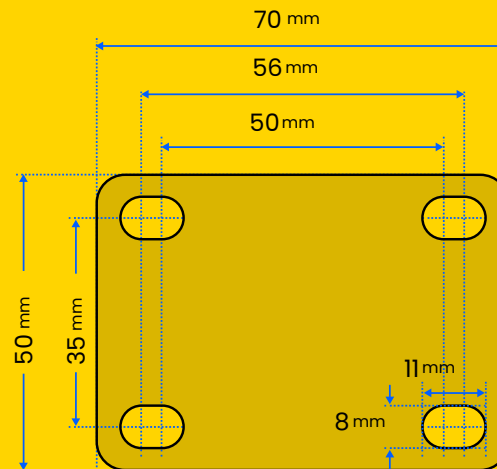

Rodízios Linha Leve

INOVA
RODAS & RODÍZIOS

Rodízio Fixo de placa 50mm FLP 158 PVCL

Rodízios fixos com placa de 50mm, pintado em epox preto com duplo rolamento de esferas, rodas de pvc cor laranja, capacidade de carga de **50kg**.

Aplicação:

Empregado em mobiliário e elementos decorativos, adequado para cargas mais leves. Disponível em estabelecimentos de acessórios e utilidades, tanto para vendas por atacado quanto varejo.

Roda:

Construída com duplo rolamento de esferas de alta precisão, núcleo de polipropileno preto e banda de rodagem em PVC cor laranja.

Garfo:

Fabricado em aço e revestido com uma camada de epóxi na cor preta.

Medidas da Placa: