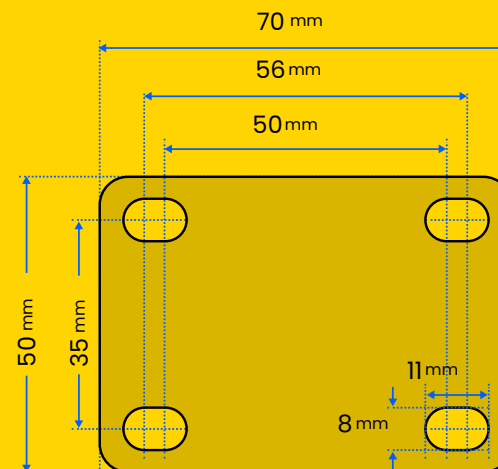

Rodízios Linha Leve

INOVA
RODAS & RODÍZIOS

Rodízio giratório de placa 50mm GLP 210 PVCL

Rodízios giratórios com placa de 50mm, pintado em epox preto com duplo rolamento de esferas, rodas de pvc cor laranja, capacidade de carga de **50kg**.

Aplicação:

Empregado em mobiliário e elementos decorativos, adequado para cargas mais leves. Disponível em estabelecimentos de acessórios e utilidades, tanto para vendas por atacado quanto varejo.

Roda:

Construída com duplo rolamento de esferas de alta precisão, núcleo de polipropileno preto e banda de rodagem em PVC cor laranja.

Garfo:

Fabricado em aço e revestido com uma camada de epóxi na cor preta.

Medidas da Placa: