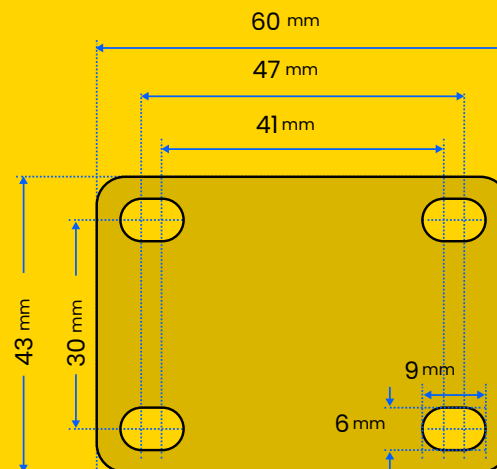

Medidas da Placa:

Rodízios Linha Leve

INOVA
RODAS & RODÍZIOS

Rodízio giratório de placa 40mm GLP 158 PVCL

Rodízios giratórios com placa de 40mm, pintado em epox preto com duplo rolamento de esferas, rodas de pvc cor laranja, capacidade de carga de **30kg**.

Medidas da Placa:

Rodízios Linha Leve

INOVA
RODAS & RODÍZIOS

Rodízio giratório de placa 40mm com freio – GLPF 158 PVCL

Rodízios giratórios com freio e placa de 40mm, pintado em epox preto com duplo rolamento de esferas, rodas de pvc cor laranja, capacidade de carga de **30kg**.