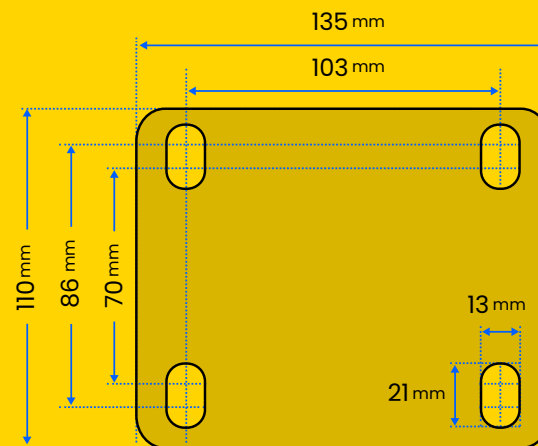

Medidas da Placa:

Linha Pneumáticos

INOVA
RODAS & RODÍZIOS

Câmara de Ar – aro 8” CP-350-8

Câmara de ar 325.8 para montagem em aros de 8” com capacidade de carga **de 200kg** por roda. Pressão recomendada 30psi.